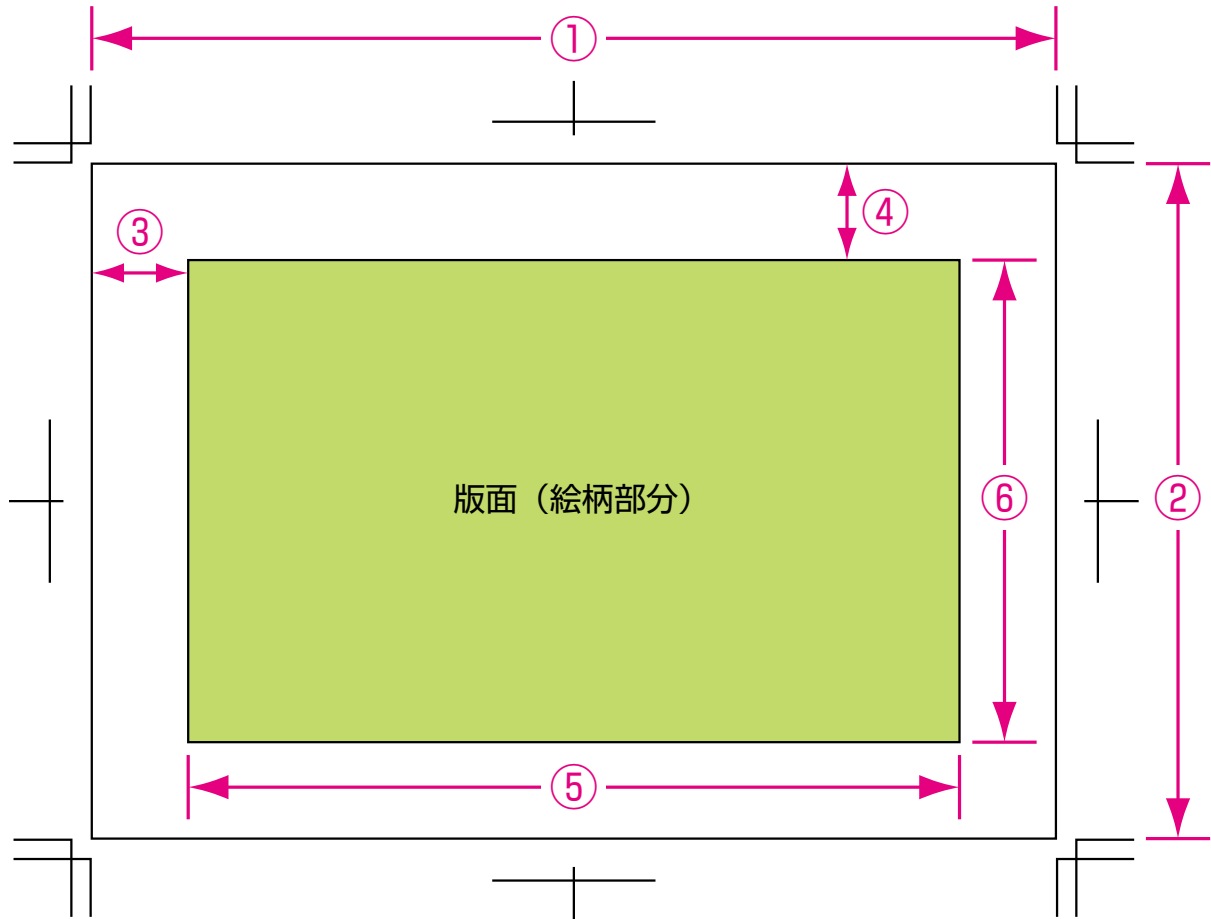

# オフ輪印刷サイズ変更について

2015年3月より、オフセット輪転印刷の際のサイズが変更となりました。  
お手数ですが、下記のサイズに合わせたデータ作成および入稿をお願いいたします。

(単位：mm)

	仕上がりサイズ		余白		絵柄部分 (版面)	
	①	②	③	④	⑤	⑥
<b>B2</b>	765	545	8.5	8.5	<b>748</b>	<b>528</b>
<b>B3</b>	545	382	8.5	8.5	<b>528</b>	<b>365</b>
<b>B4</b>	382	269	7.5	7.5	<b>367</b>	<b>254</b>
<b>D2</b>	813	545	8.5	8.5	<b>796</b>	<b>528</b>
<b>D3</b>	545	406	8.5	8.5	<b>528</b>	<b>389</b>
<b>D4</b>	406	269	7.5	7.5	<b>391</b>	<b>254</b>